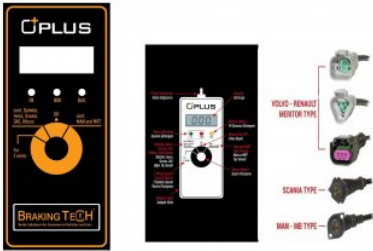

BTA81K002

Açıklama :

Knorr Sensör Kapak Ölçüm Cihazı

Uygulama ::

Knorr-Bremse diagnostic unit K154433N50

OEM No :

K154433N50

BTA81K002-01