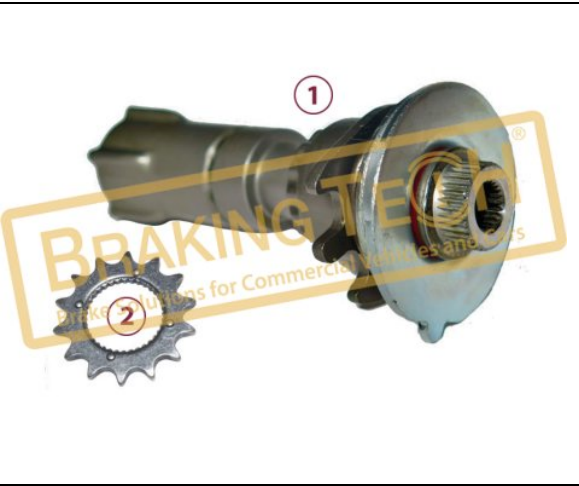

No	BT No	Bilgi
1	BTT68-02 x1	Ayar Mekanizması
2	BTT75 x1	Ayar Dişlisi

BTK10052

Açıklama :
Kaliper Ayar Mekanizması

Uygulama ::
SB5,SN5,MB 916,915Y,OTOKAR SULTAN

OEM No :
BrakingTech

No	BT No	Bilgi
1	BTT69 x1	Ayar mekanizması
2	BTT75 x1	Mekanizma Dişlisi