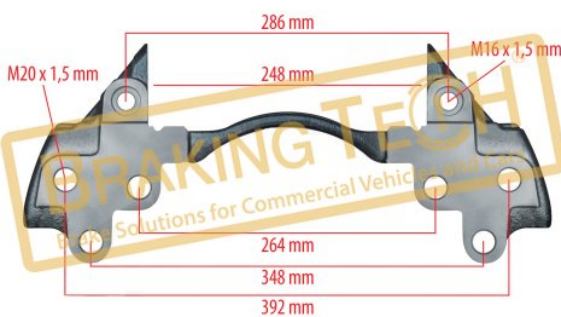

SN7,BPW Axle 22,5

OEM No :

K004680, 2379696, 01.303.88.57.0

BTC0101991

Açıklama :

Bağlantı Civata Takımı

Uygulama ::

SB6-SB7

OEM No :

BrakingTech only

No	BT No	Bilgi
1	BTC96 x 6	Civata M20 x 70 x 48 x 2, ...

BTC0101996

Açıklama :

Kaliper Taşıyıcı Knorr(SB6-7)

Uygulama ::

Iveco için