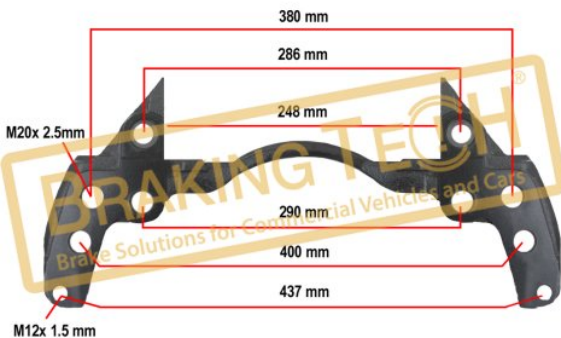

BTC010197-01

Açıklama :
Kaliper Taşıyıcısı Knorr Tip Eski Model(SB6-7-SN6-7-SK7)

Uygulama ::
22.5",Scania,Knorr SB7,SB6,SN7,SN6,SK7,ADB22X

OEM No :
K010765, K001919, 1756388, 1527632