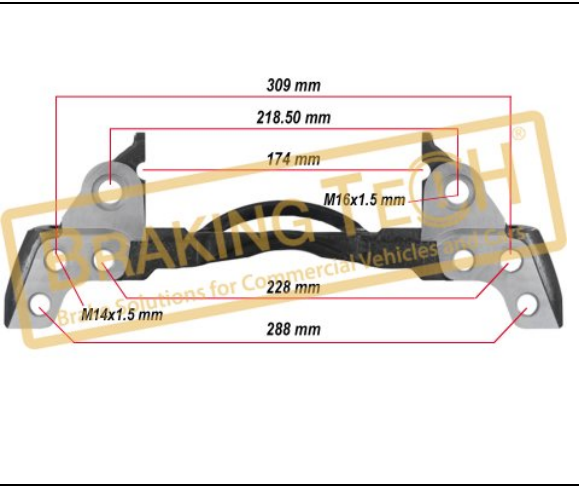

BTC0101997

Açıklama :
Kaliper Taşıyıcı Knorr(SN5)
Uygulama ::
SN5,17.5"MAN TGL
OEM No :
K005606