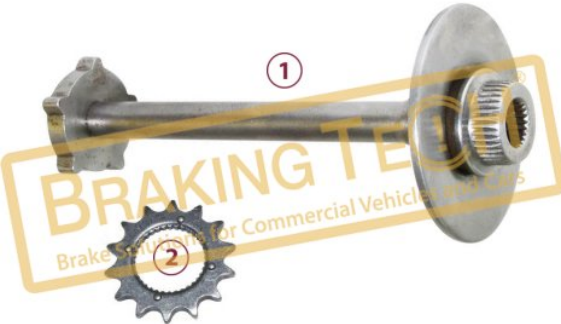

Uygulama ::
SN6,SN7,SK7...

OEM No :
BraKingTech

BTK10056

Açıklama :
Kaliper Ayar Mekanizması

No	BT No	Bilgi
1	BTT73 x 1	Ayar mekanizması

Uygulama ::
SB7...SB6...SN7..

OEM No :
BT only

BTK10057