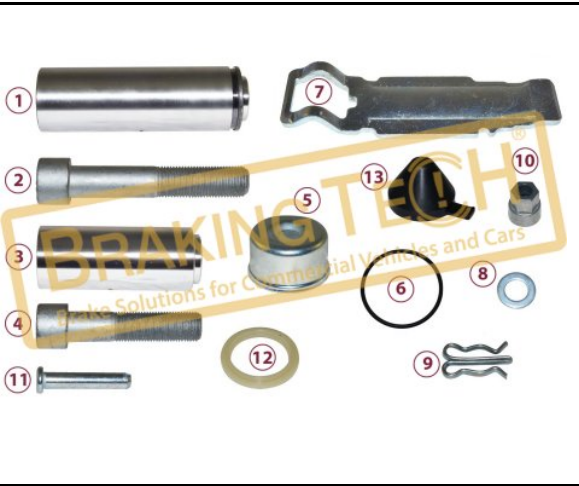

BTK10128

Açıklama :
Kaliper Tamir Takımı

Uygulama ::
SB 7

OEM No :
K048276

No	BT No	Bilgi
1	BTT6 x1	Perno Ø36x114mm
2	BTC3 x1	6 Köşe Civata M16x1,5x8 ...
3	BTT1 x1	Perno Ø32X80mm
4	BTC1 x1	6 Köşe Civata M16X1,5X8 ...
5	BTS4 x1	Metal Tapa
6	BTK9 x1	Kauçuk Halka
7	BTS6 x1	Balata Tutucu (20mm)
8	BTS8 x1	Pul
9	BTS7 x1	Çatal Pimi
10	BTT76 x1	Ayar Somunu
11	BTT83 x1	Kilit Pimi
12	BTP24 x1	Teflon Halka
13	BTK4 x1	Kauçuk Tapa (38mm)