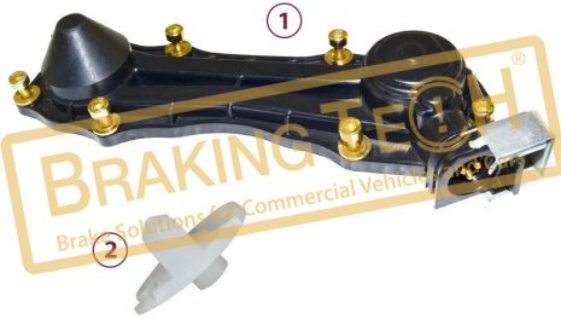

BTK10070

Açıklama :
Kaliper Sensör Kapak(2 Fiş)

No	BT No	Bilgi
1	BTP6 x 1	Sensör Kapak
2	BTP21 x 1	Klips

Uygulama ::
SK, SN

OEM No :
BrakingTech