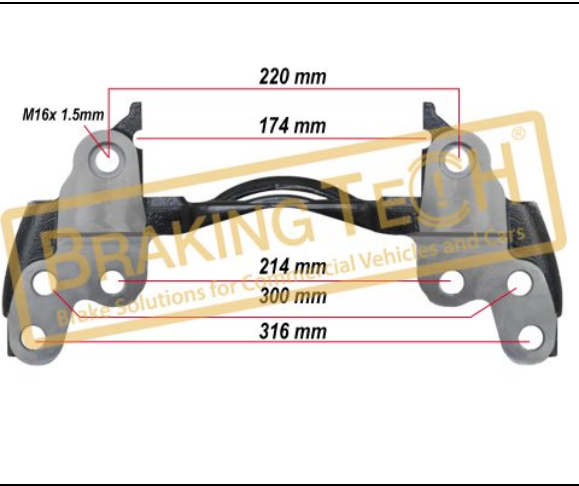

BTC0101110

Açıklama :

Kaliper Taşıyıcı Knorr(SN5)

Uygulama ::

For Man 12-180,SN5

OEM No :

K001927, MB: 000 421 3006, SCANIA: 2121599