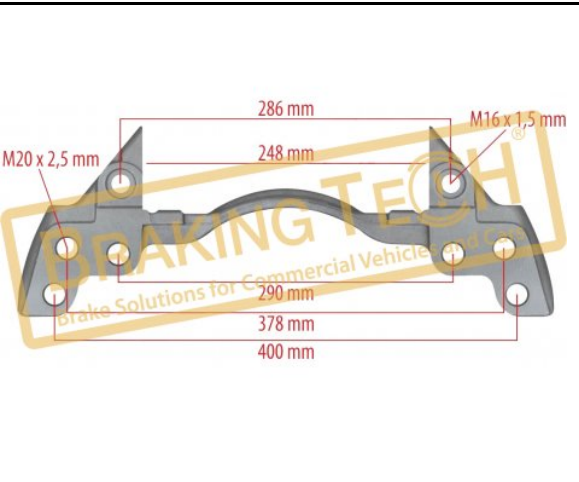

OEM No :

K007475, Z000968

BTC0101120

Açıklama :

Kaliper Taşıyıcı Knorr(SN6-7-SK7)

Uygulama ::

22.5"DAF,CF-XF,Scania,(20mmx2.5 mounting)

OEM No :