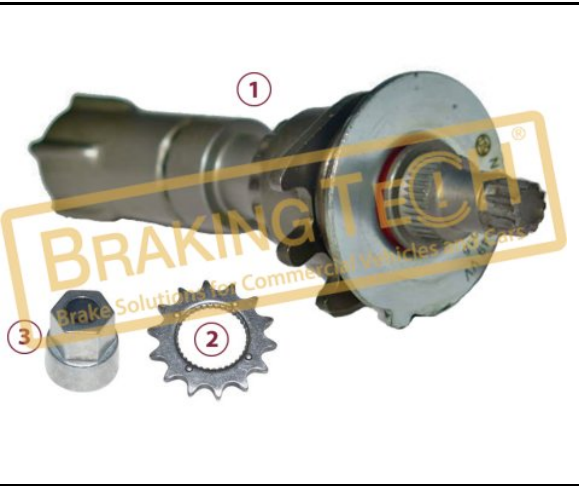

BTK10050-01

Açıklama :
Kaliper Ayar Mekanizması(Metal Kafa)

Uygulama ::
SB,SN,SK...

OEM No :
BrakingTech

No	BT No	Bilgi
1	BTT68-03 x1	Mekanizma
2	BTT75 x1	Mekanizma Dişlisi
3	BTT76 x1	Ayar Somunu