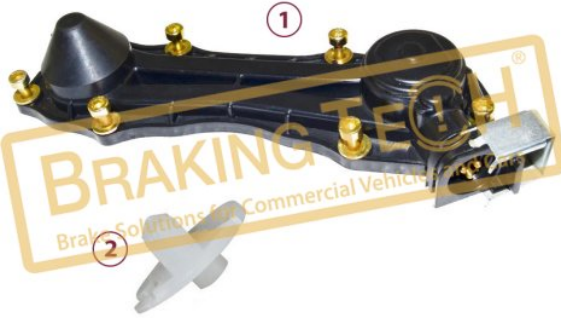

No	BT No	Bilgi
1	BTS110 x 1	Metal Klips

Uygulama ::
SK, SN

OEM No :
BrakingTech

BTK10070

Açıklama :
Kaliper Sensör Kapak(2 Fiş)

No	BT No	Bilgi
1	BTP6 x 1	Sensör Kapak
2	BTP21 x 1	Klips

Uygulama ::
SK, SN

OEM No :
BrakingTech