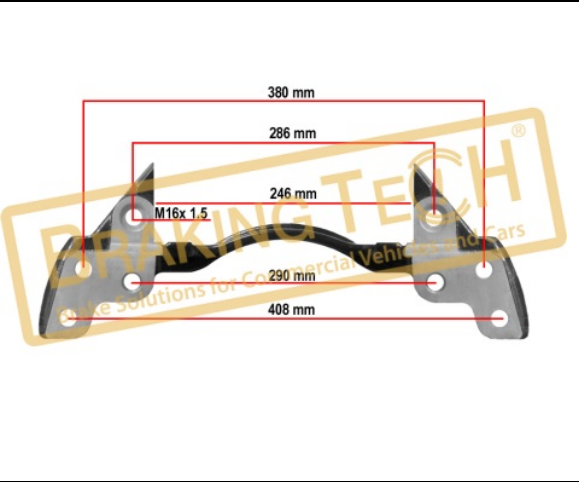

BTC0101112

Açıklama :

Kaliper Taşıyıcı Knorr(SB7-SN7)

Uygulama ::

SB7,SN7,MB BUS CONNECTO,ZF Axle 22.5",BMC Bus

OEM No :

K001529 , K001530 , 0004213706 , 0004213806