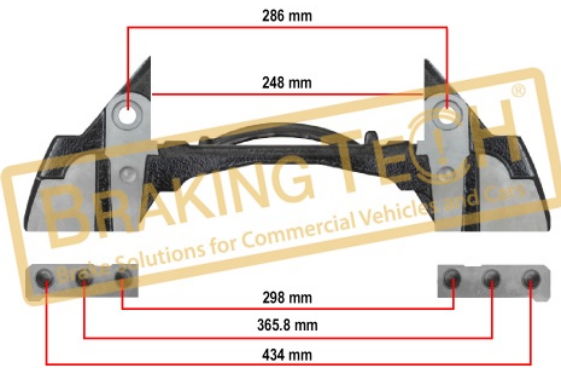

BTC0101990

Açıklama :

Kaliper Taşıyıcı Knorr(SN7)

Uygulama ::

SN7,BPW Axle 22,5

OEM No :

K004680, 2379696, 01.303.88.57.0