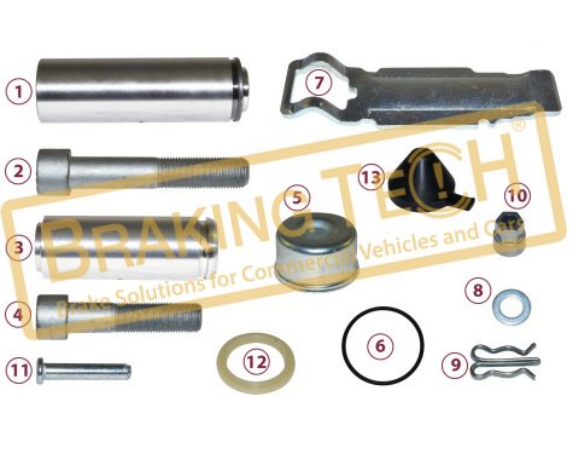

BTK10126

Açıklama :
Kaliper Tamir Takımı (Tutucu Pimi İçerir)

Uygulama ::
SB 6, SB 7

OEM No :
K060760

No	BT No	Bilgi
1	BTT6 x1	Perno Ø36x114mm
2	BTC3 x1	6 Köşe Civata M16x1,5x8 ...
3	BTT4 x1	Perno Ø32x88,5mm
4	BTC1 x1	6 Köşe Civata M16x1,5x8 ...
5	BTS4 x1	Metal Tapa
6	BTK9 x1	Yuvarlak Halka
7	BTS6 x1	Balata Tutucu (20mm)
8	BTS8 x1	Pul
9	BTS7 x1	Çatal Pimi
10	BTT76 x1	Ayar Somunu
11	BTT83 x1	Kilit Pimi
12	BTP24 x1	Teflon Halka
13	BTK4 x1	Körük Tapa (Ø 38mm)