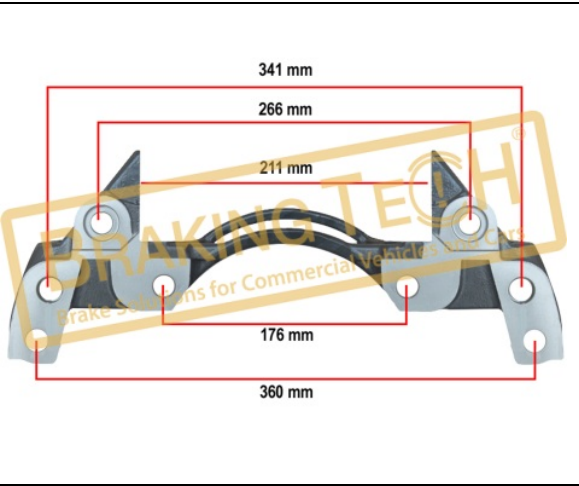

BTC010184

Açıklama :
Kaliper Taşıyıcısı Knorr(SB7-SN7)
Uygulama ::
22.5 "Knorr SB70/SN7.Döküm Z006590,Daf Kamyon
OEM No :
K001528, Z006590, 1689314

BTC010185

Açıklama :
Kaliper Taşıyıcı Knorr(SB7-SN7)
Uygulama ::
22.5 "Knorr SB7/SN7.Döküm Z006582,MB ACTROS
OEM No :
K000027, Z006582, MB 000 423 0606