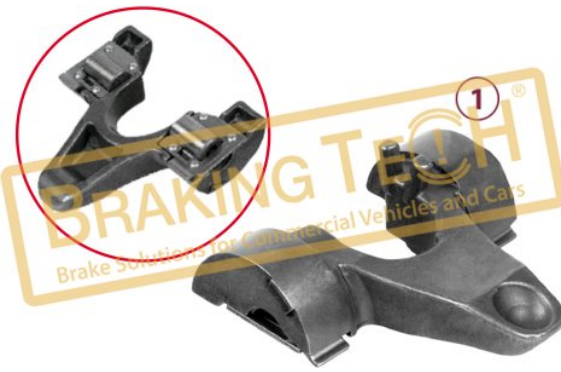

BTK10025

Açıklama :

Kaliper Hareket Kolu

No	BT No	Bilgi
1	BTT58 x1	Hareket Kolu

Uygulama ::

SB 5