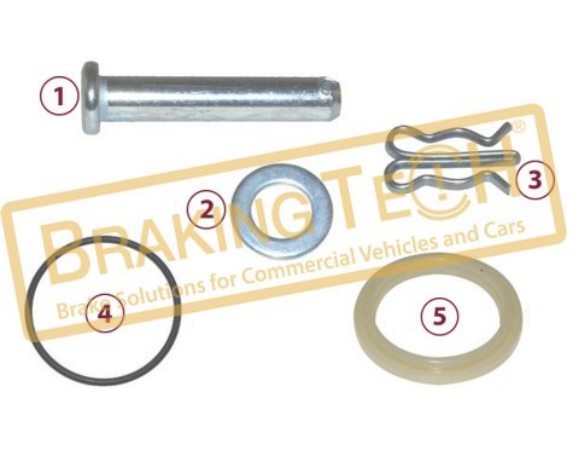

BTK10162

Açıklama :
Kaliper Tamir Takımı

Uygulama ::
SB 7

OEM No :
K047474

No	BT No	Bilgi
1	BTT83 x 1	Kilit Pimi
2	BTS8 x 1	Pul
3	BTS7 x 1	Çatal Pimi
4	BTK9 x 1	Yuvarlak Halka
5	BTP24 x 1	Teflon Halka