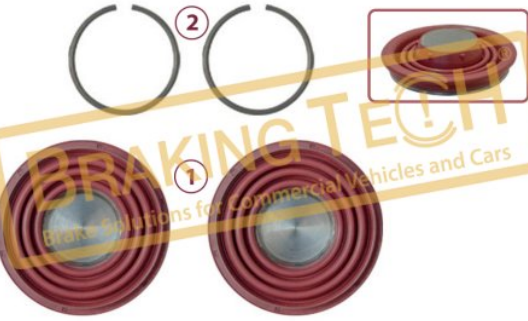

OEM No :
BrakingTech

**BTK10209**

Açıklama :
Kaliper Dayama Tamir Takımı

No	BT No	Bilgi
1	BTK85 x 2	Dayama Ve Körüğü
2	BTSK10 x 2	Segman

Uygulama ::
SL7 Serisi

OEM No :
BrakingTech

**BTK10210**

Açıklama :
Kaliper Metal Kapak