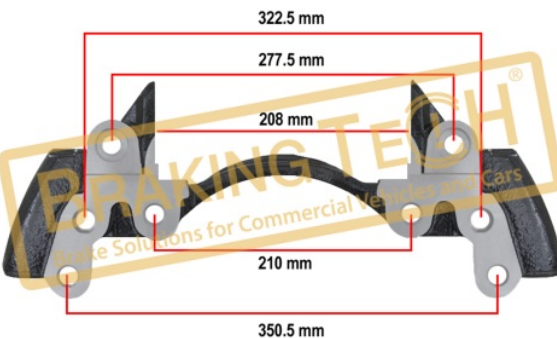

BTC010195

Açıklama :
Kaliper Taşıyıcı Knorr(SL7)

Uygulama :
22.5" Jant Knorr SL7,MB 4140 arka 3028-29-4140

OEM No :
Z025197, K052379K50, 000 423 1006