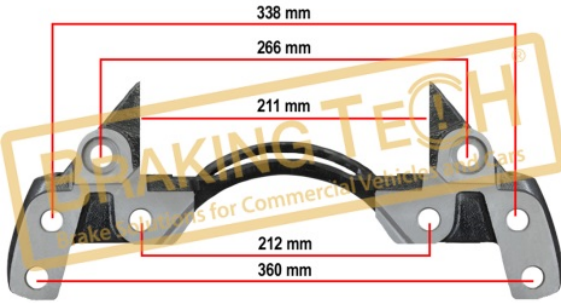

BTC0101102

Açıklama :
Kaliper Taşıyıcı Knorr(SB6-SN6)
Uygulama ::
BPW Dingil,SB6,SN6..
OEM No :
K001105, K002979, 0203131300, Z000702