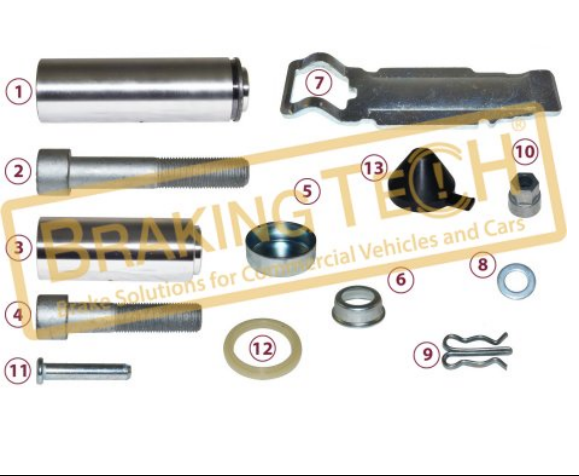

BTK10129

Açıklama :
Kaliper Tamir Takımı

Uygulama ::
SN 6

OEM No :
K048278

No	BT No	Bilgi
1	BTT6 x1	Perno Ø36x114mm
2	BTC3 x1	6 Köşe Civata M16x1,5x8 ...
3	BTT1 x1	Perno Ø32X80mm
4	BTC1 x1	6 Köşe Civata M16X1,5X8 ...
5	BTS9 x1	Metal Tapa Ø 40 / 14 mm
6	BTS2 x1	Metal Tapa
7	BTS6 x1	Balata Tutuc (20mm)
8	BTS8 x1	Pul
9	BTS7 x1	Çatal Pimi
10	BTT76 x1	Ayar Somunu
11	BTT83 x1	Kilit Pimi
12	BTP24 x1	Teflon Halka
13	BTK4 x1	Kauçuk Halka (38mm)