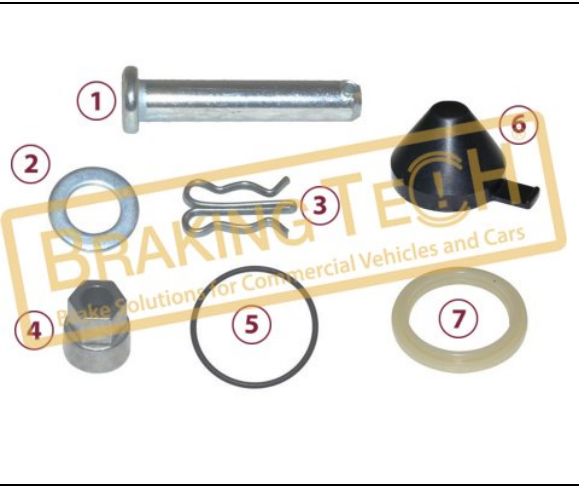

No	BT No	Bilgi
1	BTS6 x 1	Balata Tutucu (20mm)
2	BTS8 x 1	Pul
3	BTT83 x 1	Kilit Pimi
4	BTS7 x 1	Çatal Pimi

BTK10159

Açıklama :
Kaliper Tamir Takımı

Uygulama ::
SN 6, SN 7

OEM No :
1140928F

No	BT No	Bilgi
1	BTT83 x 1	Kilit Pimi
2	BTS8 x 1	Pul
3	BTS7 x 1	Çatal Pimi
4	BTT76 x 1	Ayarlama Somunu
5	BTS2 x 1	Perno Tapası
6	BTK4 x 1	Lastik Tapa (38mm)
7	BTP24 x 1	Teflon Halka