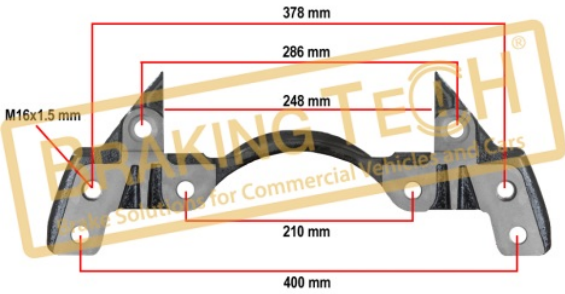

BTC010183

Açıklama :
Kaliper Taşıyıcı Knorr(SB7-SN7)
Uygulama ::
22.5 "Knorr SB7/SN7.Döküm Z007541,MB AXOR
OEM No :
K000026, MB 000 421 1106, Z007541, K001273