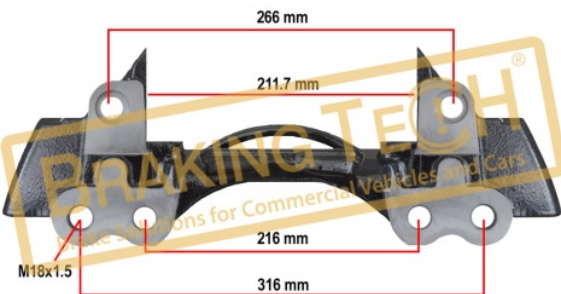

BTC0101100

Açıklama :

Kaliper Taşıyıcı Knorr(SK7)

Uygulama ::

22.5" Jant,SAF Dingil,SK7

OEM No :

Z019050, K015308, 3 080 0059 00, 3 080 0060 00