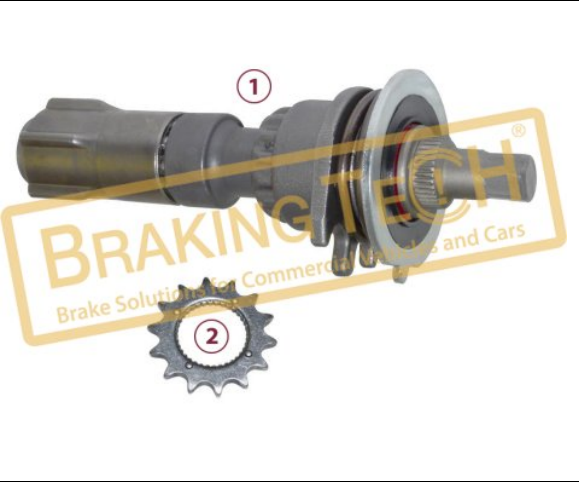

BTK10051

Açıklama :
Kaliper Ayar Mekanizması(6Köşe)

Uygulama ::
SB7,SN,SK

OEM No :
TT Ref : CKSK.10.40, MCKSK.10.4

No	BT No	Bilgi
1	BTT68-01 x1	Ayar Mekanizması
2	BTT75 x1	Mekanizma Dişlisi