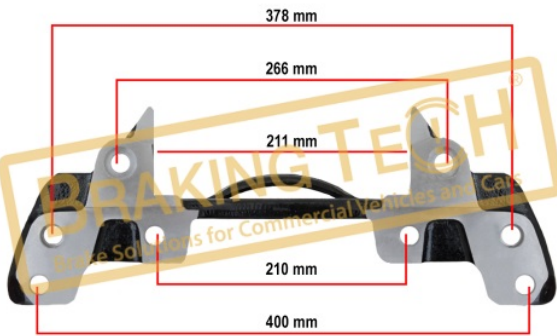

BTC010193

Açıklama :
Kaliper Taşıyıcı Knorr(SK7)

Uygulama :
22.5 Jant, BPW,Knorr SK7,SAF Dingil

OEM No :
K004099, 3 080 0054 01, 3 080 0055 01, 212600