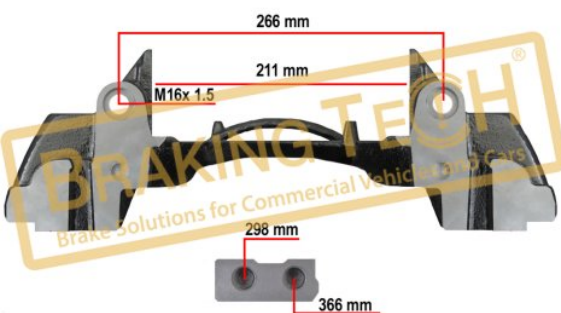

BTC0101109

Açıklama :
Kaliper Taşıyıcı Knorr(SK7)
Uygulama ::
22.5 Jant"Knorr SK7...BPW Römork Dingil
OEM No :
K012619, Z006715, BPW 01.303.88.56.0, 2379697