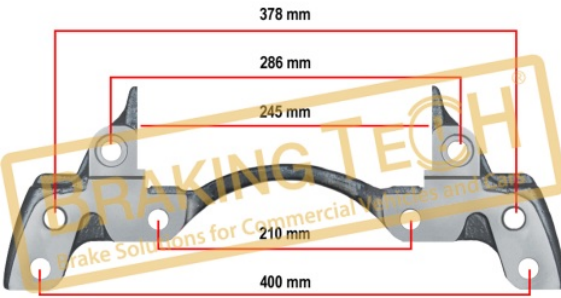

BTC010196

Açıklama :
Kaliper Taşıyıcısı Knorr(SM7)

Uygulama ::
22,5" Jant,MB Yeni 4140 Ön,Knorr SM7

OEM No :
K046498K50, 0004215706, 000 421 5706