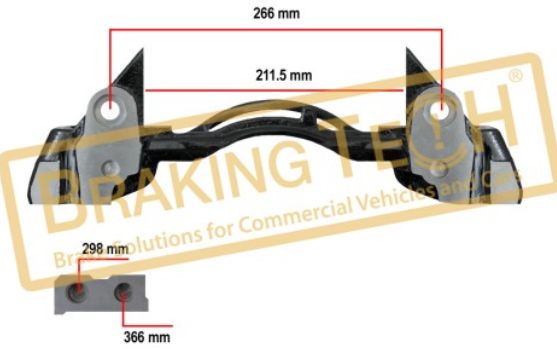

BTC010194

Açıklama :
Kaliper Taşıyıcı Knorr(SN6)

Uygulama :
Jant 19.5 "Knorr SN6,BPW Dingil

OEM No :
01.303.88.550, BPW 01.303.88.55.0, K004679