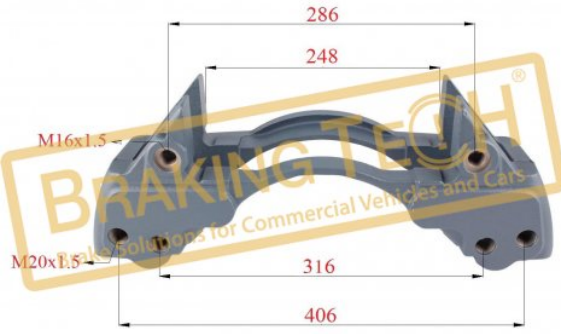

BTC010197-01

Açıklama :
Kaliper Taşıyıcısı Knorr Tip Eski Model(SB6-7-SN6-7-SK7)

Uygulama ::
22.5",Scania,Knorr SB7,SB6,SN7,SN6,SK7,ADB22X

OEM No :
K010765, K001919, 1756388, 1527632

BTC010199

Açıklama :

Kaliper Taşıyıcı Knorr(SB7-SN7)