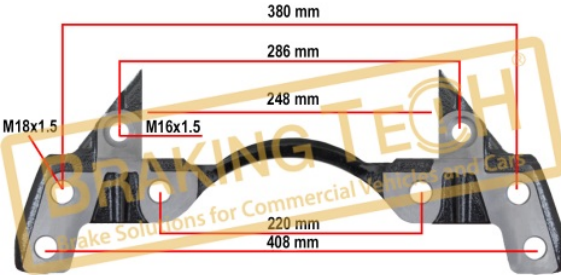

BTC0101103

Açıklama :
Kaliper Taşıyıcı Knorr(SB7-SN7)
Uygulama ::
22.5 Jant "MAN TGA 18.430,SN7-SB7,
OEM No :
K001278, K001278BXW