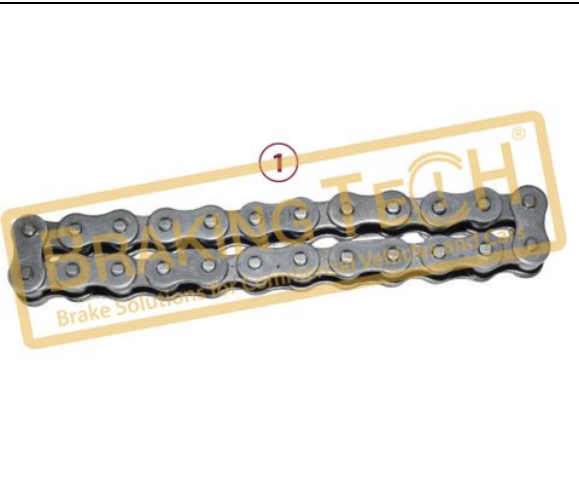

BTK10062

Açıklama :

Kaliper Zinciri(12Diş)

No	BT No	Bilgi
1	BTT79 x 1	Zincir 12 Bağ

Uygulama ::

SB5

OEM No :

TT Ref : CKSK.12