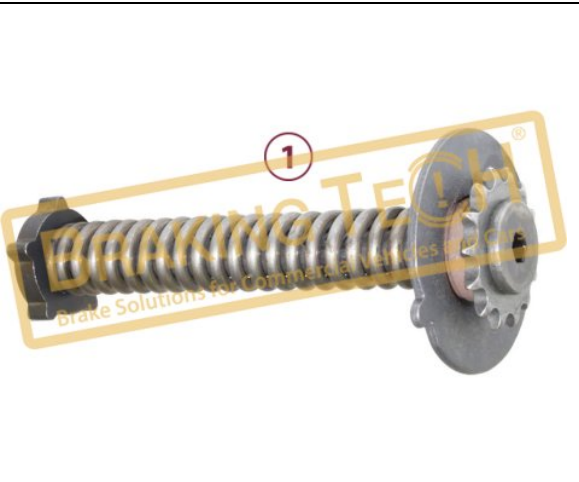

OEM No :
BrakingTech

No	BT No	Bilgi
1	BTT69-02 x1	

BTK10053

Açıklama :
Kaliper Ayar Mekanizması

Uygulama ::
SB6,SB7,SN6,SN7,SK7

OEM No :
TT Ref : CKSK.10.1, BrakingTech

No	BT No	Bilgi
1	BTT70 x1	Ayar mekanizması