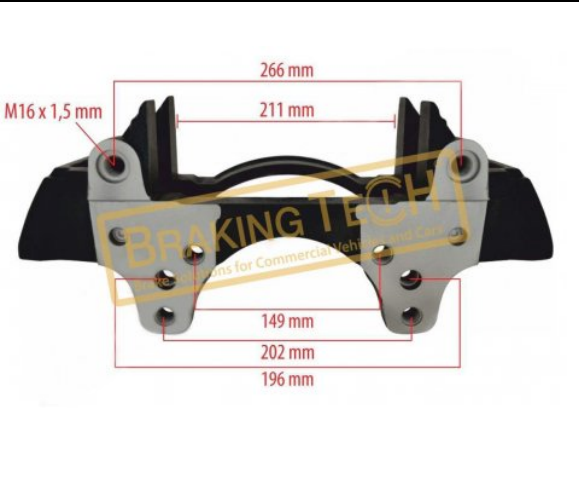

BTC0101115

Açıklama :

Kaliper Taşıyıcı Knorr(SN7)

Uygulama ::

Schmitz Trailer,22,5,SN7

OEM No :

K007475, Z000968